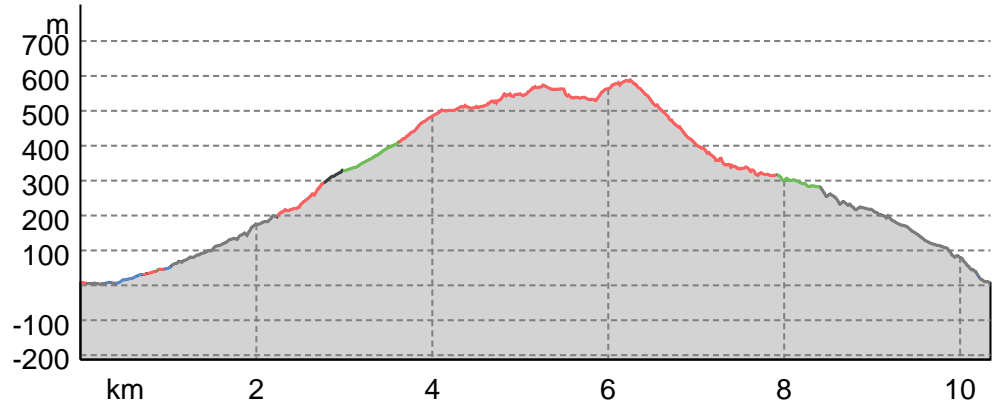

Rensen Corto

↔ 10,3 km

🕒 4:00 h.

▲ 626 m

▼ 629 m

Difficoltà -

Base cartografica: cartografia di Outdooractive; ©OpenStreetMap (www.openstreetmap.org)

Rensen Corto

Tipo di strada

Asfalto	3,4 km
Strada	0,4 km
sterrata	
Sentiero	1,1 km
naturalistico	
Sentiero	5,1 km
Strada	0,2 km

Profilo altimetrico

Dati del percorso

Escursione

Lunghezza ↔ 10,3 km

Durata ⌚ 4:00 h.

Salita ▲ 626 mt

Discesa ▼ 629 mt

Periodo consigliato

GEN | FEB | MAR

APR | MAG | GIU

LUG | AGO | SET

OTT | NOV | DIC

Recensioni

Autori