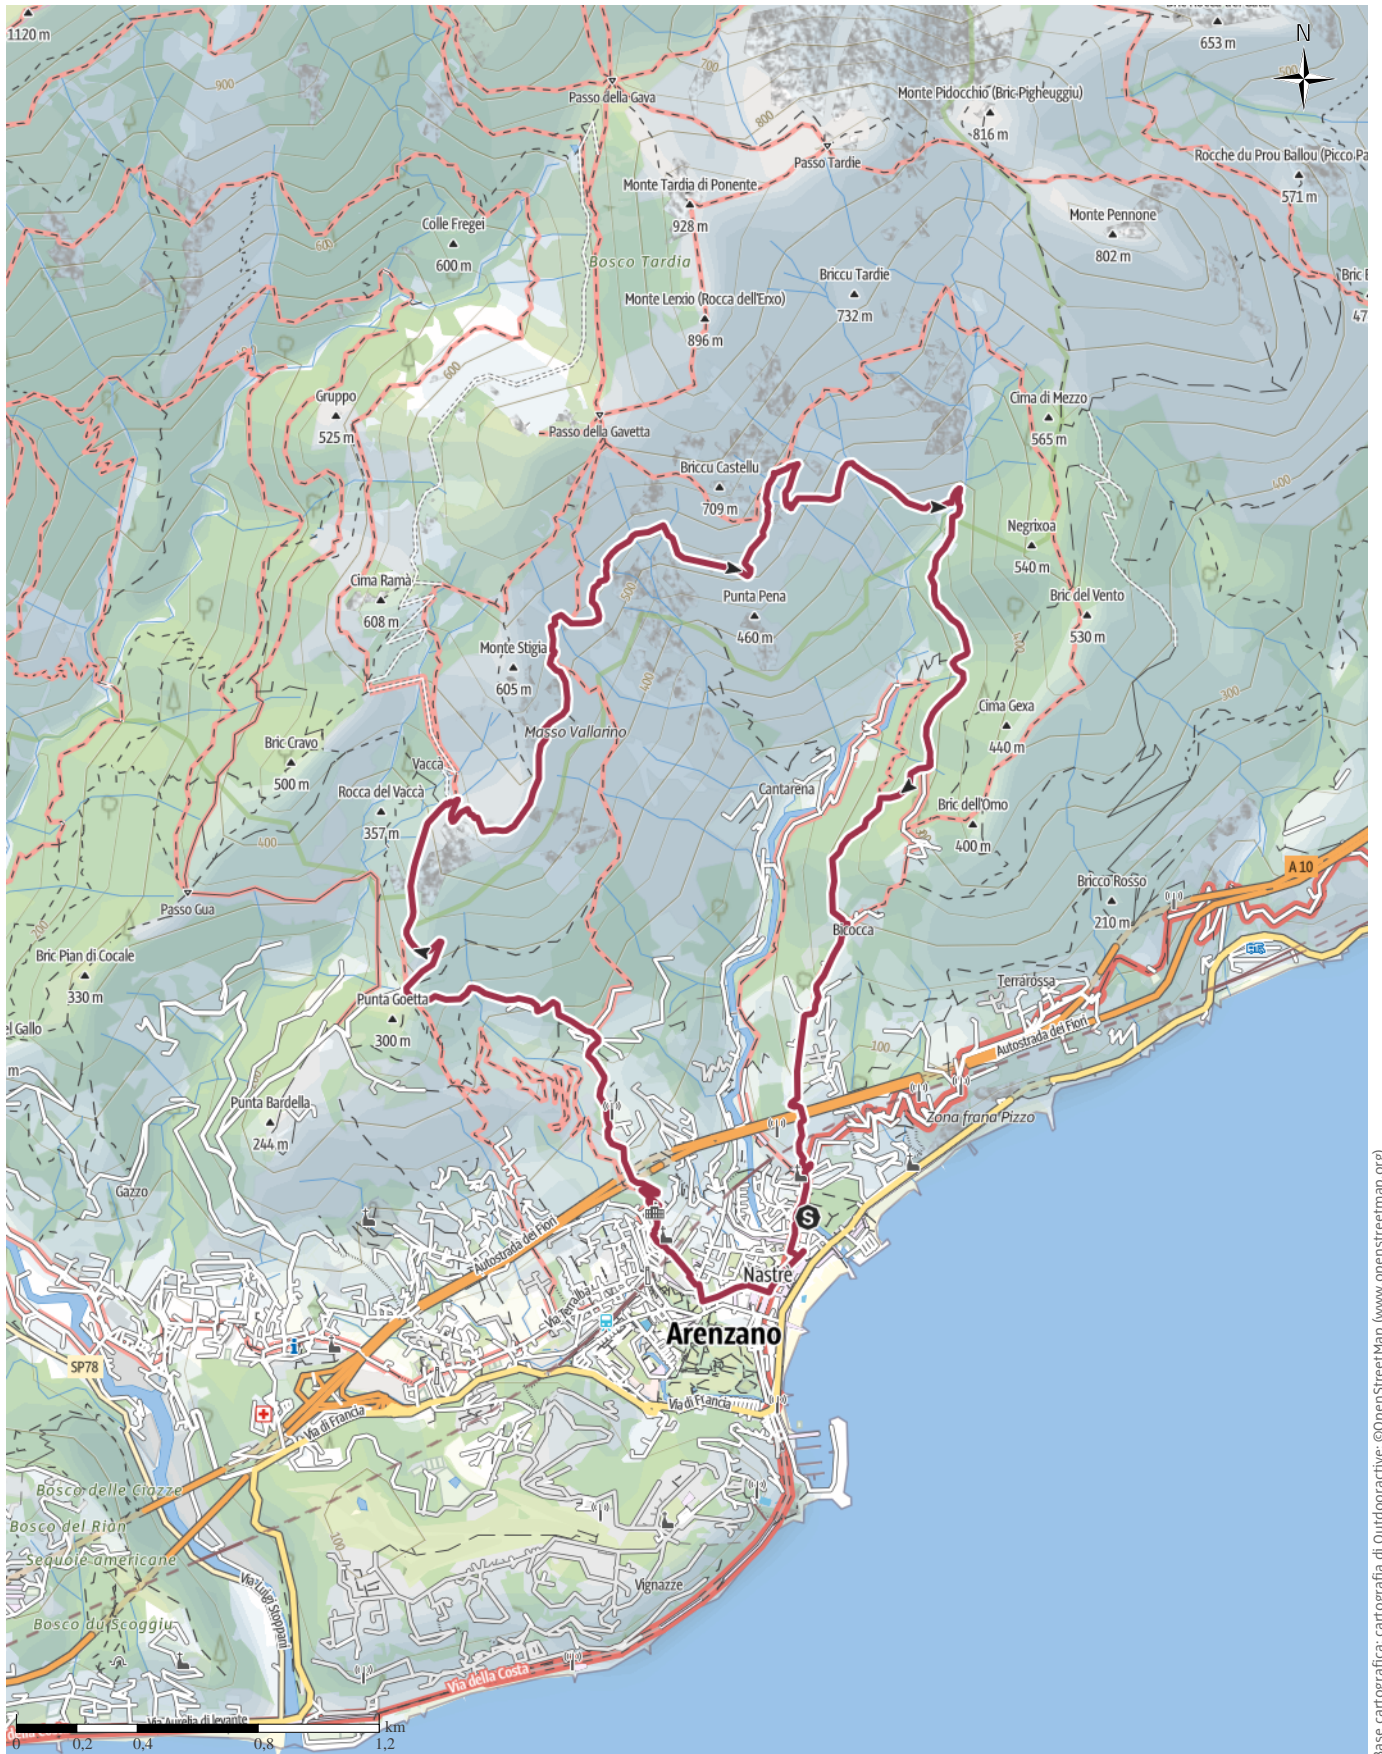

Rensen Corto

↔ 10,3 km

🕒 4:00 h.

▲ 626 m

▼ 629 m

Difficoltà -

Base cartografica: cartografia di Outdooractive; ©OpenStreetMap (www.openstreetmap.org)

Rensen Corto

Tipo di strada

Asfalto	3,4 km
Strada	0,4 km
sterrata	
Sentiero	1,1 km
naturalistico	
Sentiero	5,1 km
Strada	0,2 km

Profilo altimetrico

Dati del percorso

Escursione

Lunghezza ↔ 10,3 km

Durata ⌚ 4:00 h.

Salita ▲ 626 mt

Emozione ●●●●●●

Paesaggio ●●●●●●

Community

Altri dati

Fabry Fish

Ultimo aggiornamento: 17.02.2023

Apri il percorso sul tuo Smartphone

Scannerizza questo codice QR e salva questo percorso per l'uso offline, condividilo con gli amici e altro...